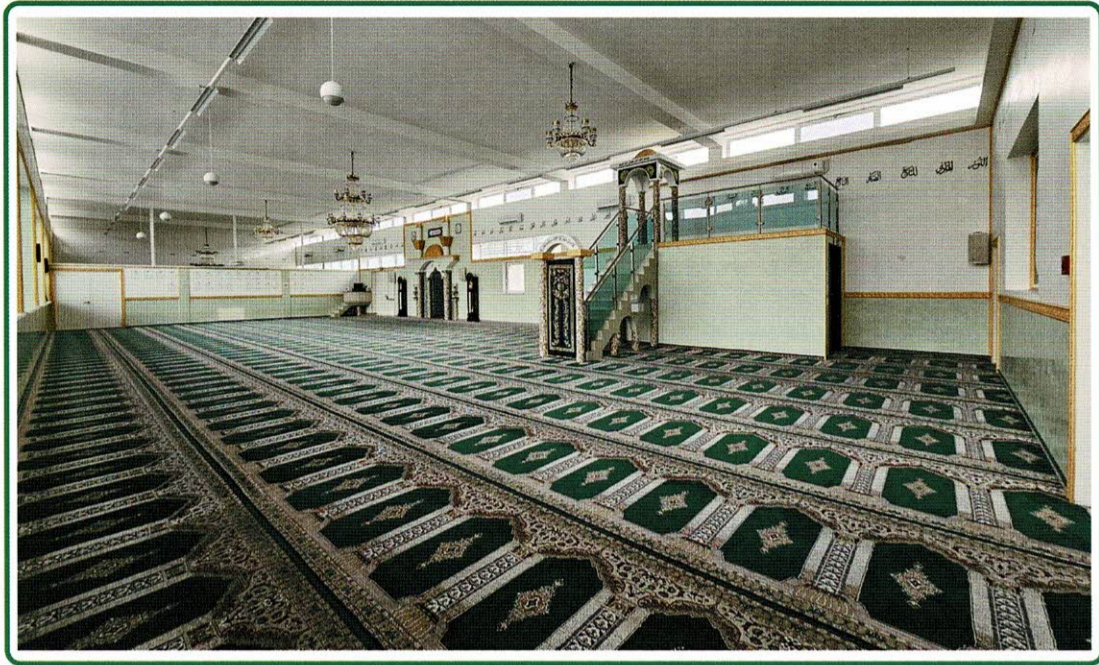

Kalendari 2026 / Takvimi 1447

Përgatiti: Komuniteti Musliman Shqiptar në Zvicër (www.daigs.ch)

Xhamia shqiptare në Salmsach/Romanshorn, TG

„Ne e zbritëm atë (Kur'anin) në natën e Kadrit. E ç'të bëri ty të dish se ç'është nata e Kadrit? Nata e Kadrit është më e vlefshme se një mijë muaj! Me lejen e Zotit të tyre në të (atë natë) zbresin engjëj dhe Xhibrili për secilën çështje. Ajo (gjendje) është paqe deri në agim të mëngjesit.”
(El-Kadr, 97:1-5)